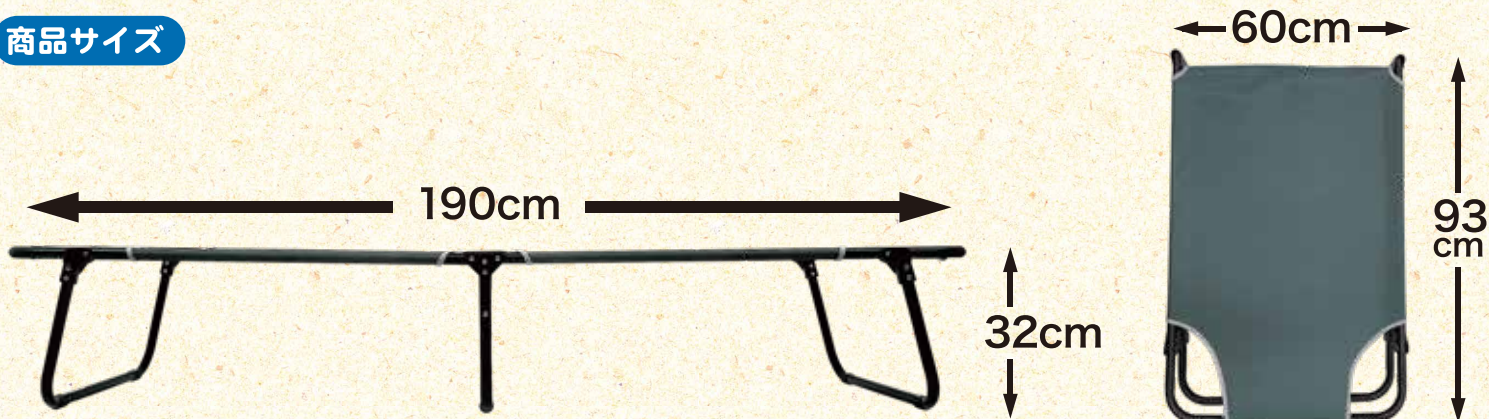

## 折りたたみ簡易ベッド

ベッドの端に座っても倒れにくい

60cm

- ポリエステルで蒸れない。
- 水に濡れてもすぐ乾く
- スプレー消毒でいつもクリーン

本体が軽く、組み立ても簡単!!

約3.8kg

広げるだけで完成

32cm

190cm

- ・湿気に強い
- ・フレーム 錆止め加工

別売りのマットと組み合わせると更に快適!!

床面のウィルスから体をガード

高さ32cm

しっかり止まる安心設計

## 商品サイズ