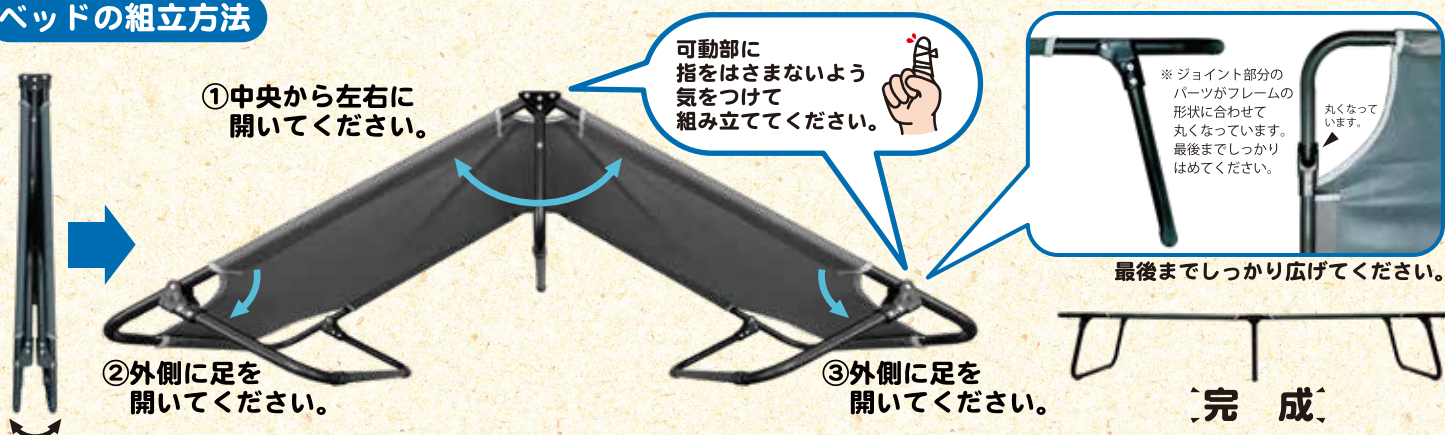

ベッドの組立方法

お手入れの方法

- ●使用後は汚れや水気をよく拭き取り、十分に乾燥させた後に湿気の少ない場所で保管してください。高温・多湿な場所を避けてください。
- ●背面が汚れた場合は一般的な弱アルカリ性洗剤で拭き取ってください。その後、日陰で乾燥させてから保管してください。

品名：折りたたみ簡易ベッド

品番：WNW-B01 JAN：4970134 180465

材質：生地 / ポリエステル・ナイロン フレーム / スチール・ポリプロピレン

重量：約 3.8kg / 1個 耐荷重：150kg

フレーム直径：φ22mm

製品についてお気付きの点がございましたら弊社までご連絡ください。
また、実際の製品は製造時期によって異なる場合がございますがご使用には問題ありません。

取扱代理店

メーカー希望小売価格（税別価格）：¥8,400

価格：¥9,240/個

※上記の価格は1個の価格です。1カートン（2個）の価格ではありません。

※別途送料がかかります。送料は担当営業にご相談ください。

発売元：**株式会社 イガラシ**
IGARASHI 会社

〒101-0052 東京都千代田区神田小川町3-22-16
第三大丸ビル6F

TEL：03-5647-6820(代)
FAX：03-5647-6570
メール：bousai@igarashi-ltd.co.jp
HP：http://www.igarashi-ltd.co.jp

HP